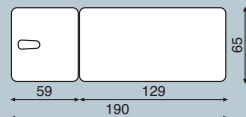

Camilla de masaje hidráulica

Table de massage hydraulique

Hydraulic massage table

Ref. 10.000

Con ruedas
avec roues
With castors

Accesorios (ver pág. 45)

Accessoires (voir page 45)

Accessories (see page 45)